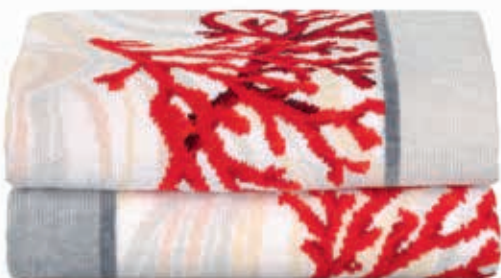

KORALLE

Chenille / chenille

100 % Baumwolle / cotton

Artikel item	Größe size	Farbe colour	Artikelnummer article no.
Handtuch <i>hand towel</i>	55 x 105 cm	210 silber / silver	koralle01202320210
Liegetuch <i>beach towel</i>	110 x 160 cm	210 silber / silver	koralle01202350210
Liegetuch <i>beach towel</i>	110 x 210 cm	210 silber / silver	koralle01202330210
Tuch <i>towel</i>	37 x 50 cm	210 silber / silver	koralle01202340210

KORALLE BORDER

Frottier mit Chenillebordüre / terry with chenille border

100 % Baumwolle / cotton

Artikel item	Größe size	Farbe colour	Artikelnummer article no.
Handtuch <i>hand towel</i>	50 x 100 cm	504 weiß / white	korallebor01200010504
Duschtuch <i>bath towel</i>	68 x 150 cm	504 weiß / white	korallebor01201040504

**FUN AND RELAX
BIETET KOMFORTGRÖSSEN –**
perfekt für Wellness, Sauna und Schwimmbad!

**MIX and
MATCH**

IBIZA

Seite / page 87